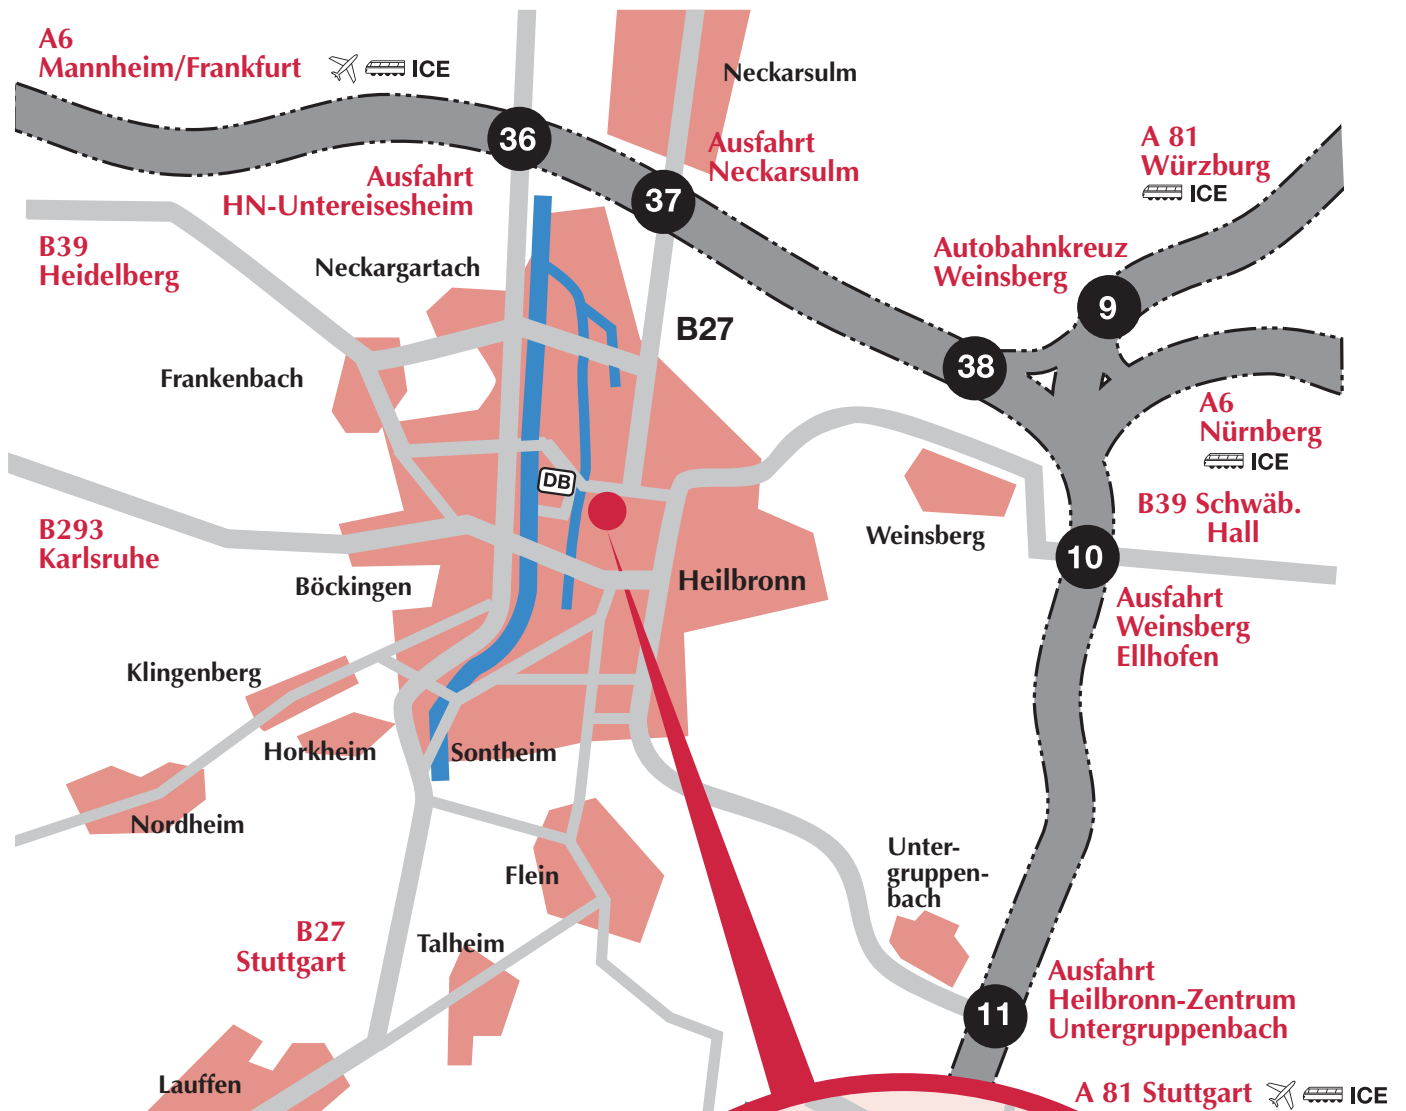

# Ihr Weg zu Schütz & Kleine

Ob mit Auto, Bahn oder Bus: Dank der ausgesprochen guten Autobahnanbindung, der Nähe zum Bahnhof sowie der guten Anbindung an den öffentlichen Nahverkehr erreichen Sie Ihr Ziel immer schnell.

### Ihr Weg zu uns mit dem Auto

In direkter Nähe zu unserem Büro finden Sie das Parkhaus in der Stadtgalerie Heilbronn. Das Parkhaus ist ausgeschildert.

Das Büro ist mit dem Auto aus Richtung Hauptbahnhof bzw. über die Kanalstraße erreichbar.

### Ihr Weg zu uns mit öffentlichen Verkehrsmitteln

Die Deutschhofstraße ist eine Querstraße der Kaiserstraße, im Herzen von Heilbronn.

Bus und Stadtbahn fahren zum Rathaus am Marktplatz. Von hier sind es noch ca. 200m bis zu unserem Büro.